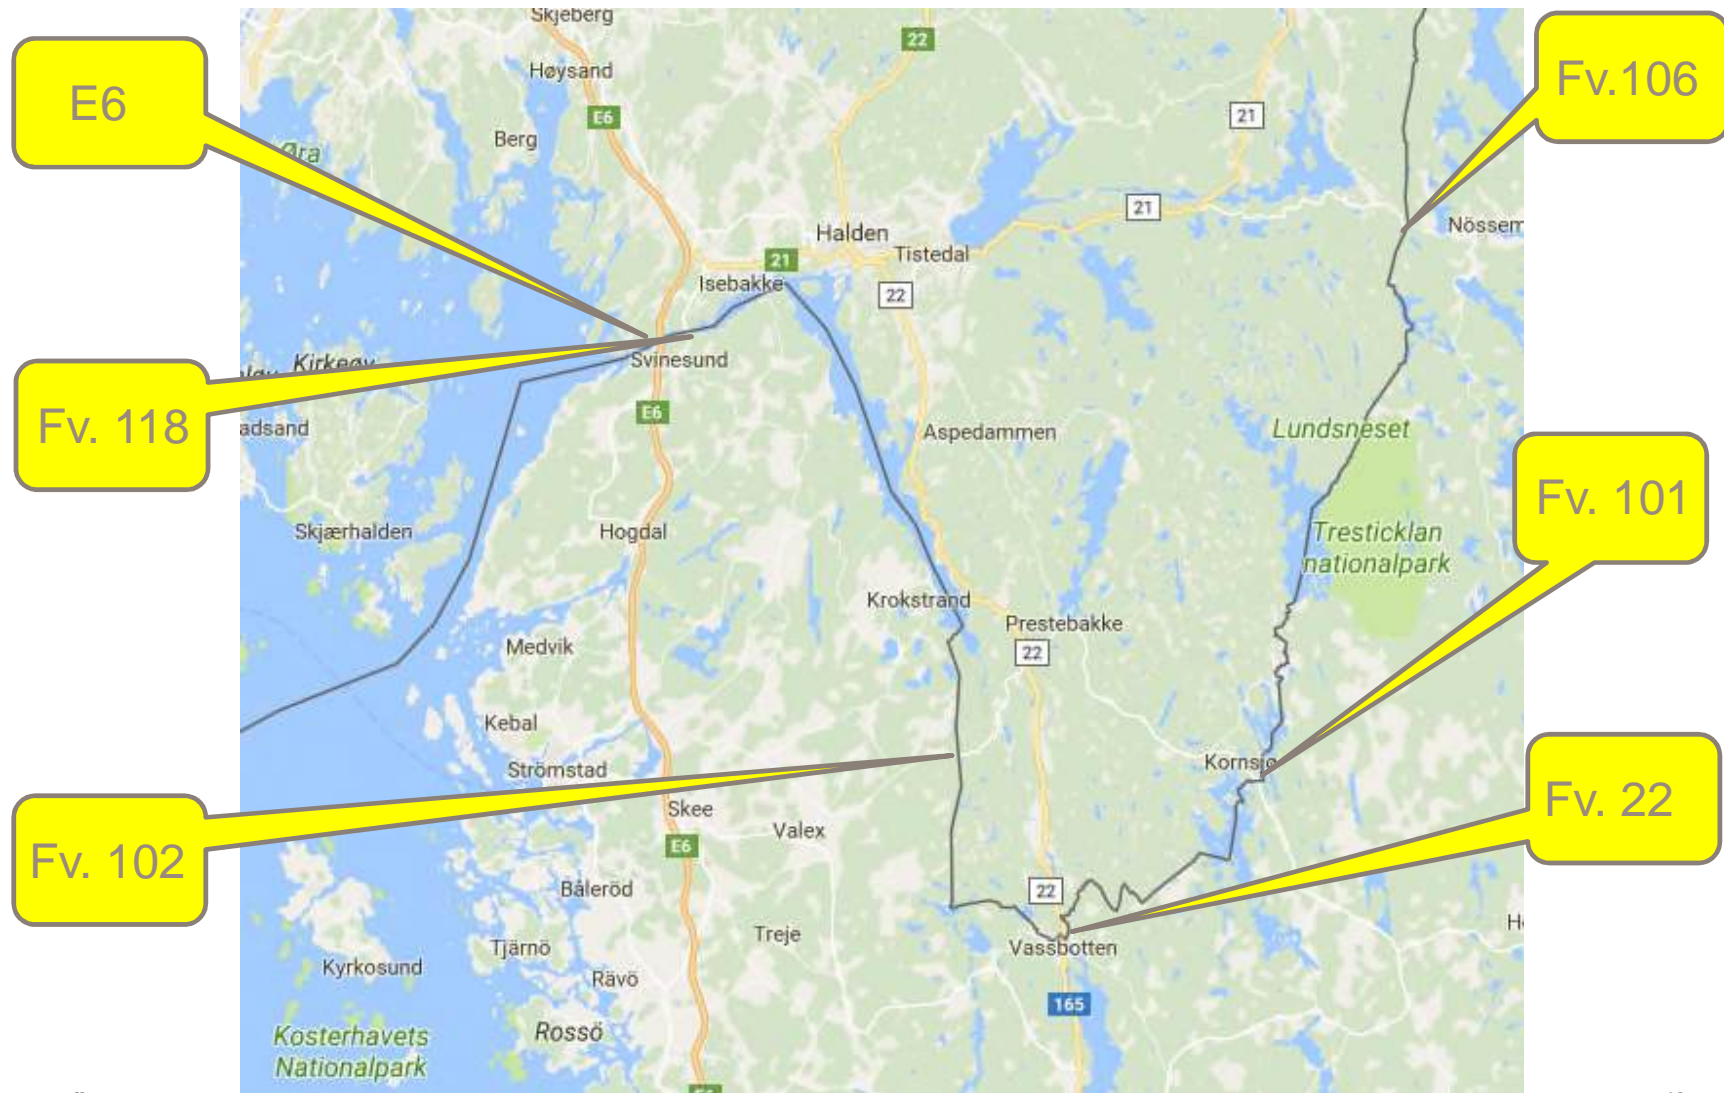

← Tollvesenet 2017 →

← Presentasjon Grensekontrollseksjon Svinesund →

← En natt på grensa →

Svinesund tollkontor 1907-1946

Svinesund tollkontor 1946 - 1950

Svinesund tollkontor 1950-1986

Svinesund tollkontor 1986-2005

Åpnet 2005

Svinesund kontroll- og ekspedisjonsområde

Svinesunds ansvarsområder

Kameraløsning ANPR

Holtet i Østfold

**TOLL
CUSTOMS**

Kode 160

Den innledende samtalen

Fv. 102 / Tyslingmoen

Stasjonær skanner - Svinesund

TOLL
CUSTOMS

SVINESUND

To To

MultiScreen

1 C
2
3
4
5 C

1
2
3
4
5